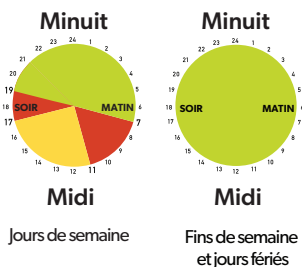

## Tarifs d'électricité du 1er novembre au 30 avril

Les tarifs d'électricité affichés ici sont en vigueur du 1er nov. 2020 au 30 avril 2021. Ce sont les tarifs qui apparaissent sur la ligne Électricité de votre facture; ils n'englobent que la quantité d'électricité consommée. Ils ne comprennent pas les autres frais supplémentaires, la livraison par exemple. Si vous avez un contrat avec un détaillant d'électricité, vous payez le prix convenu dans l'entente, et non le prix établi par la CEO.

### Tarifs par kilowattheure selon l'heure de consommation :

Période creuse 10,5 ¢

Période médiane 15,0 ¢

Période de pointe 21,7 ¢